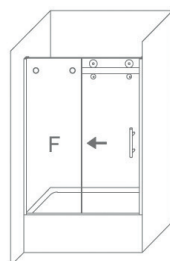

Zafira 2 Puertas

CARACTERÍSTICAS

- Vidrio templado Securizado Fijo y Lateral 8mm./Puertas 6mm.
- Cerco U20 mm. Corrije 1cm. por lado.
- Cruce de Puertas/Fijo ±5cms.
- Cierre Imantado
- Barra superior de acero Inoxidable ASI 304
- Rodamiento de Acero Inoxidable ASI 316 con sistema antivuelco.
- Limitador de recorrido regulable.
- Guía inferior con dispositivo de liberación de puertas para facilitar la labor de instalación y limpieza.

Altura Máx. 160cms.
 Ancho Máx. Fijo-Puerta: 110/90 cms
 Ancho Min. Fijo-Puerta: 45+45 cms
 Corrije 1cms. Total.
 Indicar posición de la Puerta móvil
 (Dcha-Izda)

Apertura Aprox: $\frac{L-12}{2}$

Vidrio Fijo