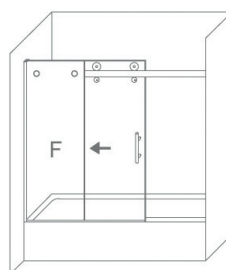

### CARACTERÍSTICAS

- Vidrio templado Securizado Fijo y Lateral 8mm./Puertas 6mm.
- Cerco U20 mm. Corrige 1cm. por lado.
- Cruce de Puertas/Fijo  $\pm 5$ cms.
- Cierre Imantado
- Barra superior de acero Inoxidable ASI 304
- Rodamiento de Acero Inoxidable ASI 316 con sistema antivuelco.
- Limitador de recorrido regulable.
- Guía inferior con dispositivo de liberación de puertas para facilitar la labor de instalación y limpieza.

Altura Máx. 160cms.  
 Ancho Máx. Fijo : 100 cms  
 Ancho Máx. Puerta: 50cms  
 Corrige 1cm. Total.  
 Indicar posición de la Puerta  
 (Dcha-Izda) y Medida de Barra

Guía Inferior

Rodamiento y Limitador de Recorrido