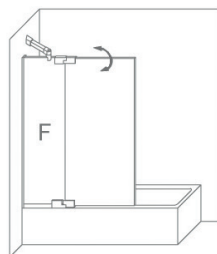

### CARACTERÍSTICAS

- Bisagra incorporada a Extremo de Vidrio
- Espesor de Vidrio Templado Securizado 8mm.
- **Sistema de elevación** de Puertas y retención.
- Apertura Interior y Exterior con retención de 0 a 90°
- Cerco Vertical 2,5cms. Expande 1cm por lado.
- Junquillo de estanqueidad de longitud 10cms y 0.7cms, de alto.

Alto Máx. 160cms  
 Ancho Máx. P+F: (60+60) 120cms  
 Corrige 1cm.  
 Indicar posición (Dcha-Izda)

Soporte de Vidrio Barra 45°

Bisagra Superior Vidrio-Vidrio