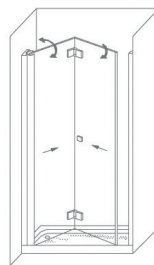

Palau 2 Puertas

CARACTERÍSTICAS

- El Modelo Palau va exento de cerco superior y las puertas se aliean manualmente.
- Apertura Interior e Exterior
- Exento de cerco superior
- Vidrio templado Securizado Lateral 8mm. Puertas 6mm
- Cerco Vertical 2,5 cms. Expande 1cm por lado
- Bisagra con mecanismo de elevación y retención.

Altura Max. 200cms.
 Ancho Max: 90cms.
 Ancho Min. 65 cms.
 Corrige 1+1 cms.
 Indicar posicion (Dcha-Izda)
 Apertura Exterior-Interior
 Puertas sin cerco superior y se aliean manualmente.

Apertura Aprox: L-10