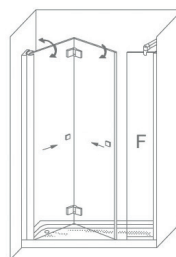

Palau 2 Puertas + Fijo

CARACTERÍSTICAS

- El Modelo Palau va exento de cerco superior y las puertas se alinean manualmente.
- Apertura Interior e Exterior
- Exento de cerco superior
- Vidrio templado Securizado Lateral 8mm. Puertas 6mm
- Cerco Vertical 2,5 cms. Expande 1cm por lado
- Bisagra con mecanismo de elevación y retención.

Altura Max. 200cms.
 Ancho Max. 2 Puertas: 90cms
 Ancho Max Fijo: (con barra 45°): 40cms.
 Ancho Max Fijo: (con barra 90°): 100cms.
 Corrige 1+1 cms.
 Indicar posicion del Lateral (Dcha-Izda)
 Apertura Exterior-Interior
 Puertas sin cerco superior y se alinean manualmente.

Apertura Aprox: L-F-10

Apertura Exterior

Apertura Interior