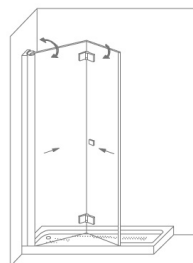

### CARACTERÍSTICAS

- El Modelo Palau va exento de cerco superior y las puertas se alinean manualmente.
- Apertura Interior e Exterior
- Exento de cerco superior
- Vidrio templado Securizado Lateral 8mm. Puertas 6mm
- Cerco Vertical 2,5 cms. Expande 1cm por lado
- Bisagra con mecanismo de elevación y retención.

Altura Máx. 200cms.  
 Ancho Máx: 100cms.  
 Ancho Min. 65cms.  
 Corrige 1cms.  
 Indicar posición (Dcha-Izda)  
 Apertura Exterior-Interior  
 Puertas sin cerco superior  
 y se alinean manualmente.