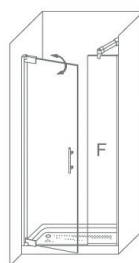

Polary 1 Puerta + Fijo

CARACTERÍSTICAS

- Bisagra incorporada a Extremo de Vidrio
- Espesor de Vidrio Templado Securizado 8mm.
- **Sistema de elevación** de Puertas y retención.
- Apertura Interior y Exterior con retención de 0 a 90°
- Cerco Vertical 2,5cms. Expande 1cm por lado.
- Junquillo de estanqueidad de longitud 10cms y 0,7cms, de alto.

Altura Máx. 205+3cms.
 Ancho Máx. de Fijo: 100cms.
 Ancho Máx. de Puerta: 80cms
 Ancho Min. Fijo+Puerta: 80cms.
 Corrige 1+1cms.
 Indicar Posición de Puerta(Izda-Dcha)
 Apertura: 180° (90°Interior, 90°exterior)

Fijo <40 cms barra sujeción a 45°

Fijo >40 cms barra sujeción a 45°

Apertura Aprox: L-F-8

Cerco y Bisagra

Tirador