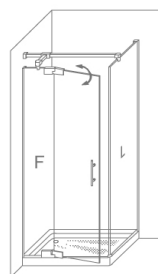

## Polary Articulada + Lateral

### CARACTERÍSTICAS

- Bisagra incorporada a Extremo de Vidrio
- Espesor de Vidrio Templado Securitizado 8mm.
- **Sistema de elevación** de Puertas y retención.
- Apertura Interior y Exterior con retención de 0 a 90°
- Cerco Vertical 2,5cms. Expande 1cm por lado.
- Junquillo de estanqueidad de longitud 10cms y 0,7cms, de alto.

Altura Máx. 205+3cms.  
 Ancho Máx. de Fijo: 100cms.  
 Ancho Máx. de Puerta: 80cms  
 Ancho Min. Fijo+Puerta: 80cms.  
 Corrige 1+1cms.  
 Indicar Posición de Fijación(Izda-Dcha)  
 Apertura: 180° (90°Interior, 90°exterior)

Apertura Aprox: L-F-8

Bisagra Superior Vidrio-Vidrio

Bisagra Inferior Vidrio-Vidrio