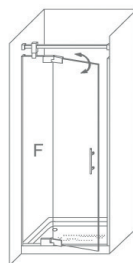

Polary Articulada

CARACTERÍSTICAS

- Bisagra incorporada a Extremo de Vidrio
- Espesor de Vidrio Templado Securitizado 8mm.
- **Sistema de elevación** de Puertas y retención.
- Apertura Interior y Exterior con retención de 0 a 90°
- Cerco Vertical 2,5cms. Expande 1cm por lado.
- Junquillo de estanqueidad de longitud 10cms y 0,7cms, de alto.

Altura Máx. 205+3cms.
 Ancho Máx. de Fijo: 100cms.
 Ancho Máx. de Puerta: 80cms
 Ancho Min. Fijo+Puerta: 80cms.
 Corrige 1+1cms.
 Indicar Posición de Fijación(Izda-Dcha)
 Apertura: 180° (90°Interior, 90°exterior)

Apertura Aprox: L-F-8

Pinza de Sujecion Vidrio Fijo

Bisagra Inferior Vidrio-Vidrio