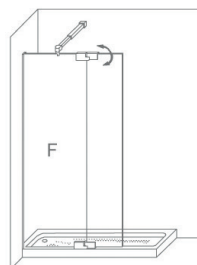

Polary Sport + Fijo

CARACTERÍSTICAS

- Bisagra incorporada a Extremo de Vidrio
- Espesor de Vidrio Templado Securizado 8mm.
- **Sistema de elevación** de Puertas y retención.
- Apertura Interior y Exterior con retención de 0 a 90°
- Cerco Vertical 2,5cms. Expande 1cm por lado.
- Junquillo de estanqueidad de longitud 10cms y 0,7cms, de alto.

Altura Máx. 205+3cms.
 Ancho Máx. Fijo: 100cms.
 Ancho Máx. Puerta: 35cms .
 Ancho Min. Fijo+Puerta: 90cms.
 Corrige 1cms.
 Indicar Posición de Fijación(Izda-Dcha)
 Barra Auto extensible de 70 a 100cms.
 Novedad: Posición de puerta a 0° y 90°
 interior y exterior con garantía de estanqueidad.

Doble Posición 90° y 180°

Bisagra Superior Vidrio-Vidrio

Bisagra Inferior Vidrio-Vidrio