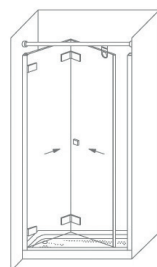

Reus 2 Puertas

CARACTERÍSTICAS

- El Modelo Reus incorpora cerco superior para el guiado y alineación de puertas.
- Apertura interior
- Vidrio templado Securizado Fijo y Lateral 8mm. Puertas 6mm
- Cerco Vertical 2,5 cms. Expande 1cm por lado
- Junquillo inferior de estanqueidad .0.7cms para 2P. y Angular 1.2cms
- Rodamiento regulable con bloqueo de antidescarrilamiento.
- La nueva Bisagra Reus, incorpora dispositivo de elevación y retención de la puerta, para mayor funcionalidad y estética.

Altura Máx. 200cms.
 Ancho Máx./Min : 100/70 cms
 Ancho Máx. Puerta : 45cms
 Corrige 1+1cms.
 Indicar lado de sujeción.
 Aconsejamos Apertura en la zona de los Grifos.

Apertura Aprox: L-10

Bisagras

Tirador