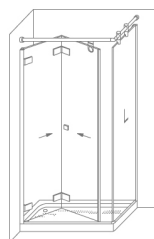

Reus 2 Puertas + Lateral

CARACTERÍSTICAS

- El Modelo Reus incorpora cerco superior para el guiado y alineación de puertas.
- Apertura interior
- Vidrio templado Securizado Fijo y Lateral 8mm. Puertas 6mm
- Cerco Vertical 2,5 cms. Expande 1cm por lado
- Junquillo inferior de estanqueidad .0.7cms para 2P. y Angular 1.2cms
- Rodamiento regulable con bloqueo de antidescarrilamiento.
- La nueva Bisagra Reus, incorpora dispositivo de elevación y retención de la puerta, para mayor funcionalidad y estética.

Altura Máx. 200cms.
 Ancho Máx./Min : 100/70 cms
 Ancho Máx. Puerta : 45cms
 Corrige 1+1cms.
 Indicar lado de sujeción.
 Aconsejamos Apertura en la zona de los Grifos.

Apertura Aprox: L-10

Bisagras

Tirador