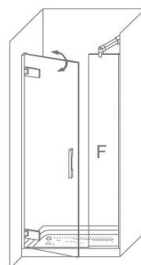

Selecta 1 Puerta + Fijo

CARACTERÍSTICAS

- Bisagra de apertura interior -exterior
- Espesor de Vidrio Templado Securizado 8mm.
- Sistema de retención de 0 a 90°
- Cerco Vertical 2,5cms. Expande 1cm por lado.
- Junquillo de estanqueidad de longitud 10cms y 0,7cms, de alto.

Altura Máx. 220cms.
 Ancho Máx. de Fijo: 100cms. con barra 180°
 Ancho Máx. de Puerta: 80cms
 Ancho Min. Fijo+Puerta: 80cms.
 Corrige 1+1cms.
 Indicar Posición de la puerta (Izda-Dcha)

Fijo >40cms barra sujección a 180°