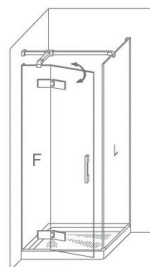

Selecta Articulada + Lateral

CARACTERÍSTICAS

- Bisagra de apertura interior -exterior
- Espesor de Vidrio Templado Securizado 8mm.
- Sistema de retención de 0 a 90°
- Cerco Vertical 2,5cms. Expande 1 cm por lado.
- Junquillo de estanqueidad de longitud 10cms y 0,7cms, de alto.

Altura Máx. 220cms.
 Ancho Máx. de Fijo: 100cms.
 Ancho Máx. de Puerta: 80cms
 Ancho Min. Fijo+Puerta: 80cms.
 Corrige 1+1 cms.
 Indicar Posición de la
 Puerta y Lateral (Izda-Dcha)

Apertura Aprox: L-F-9