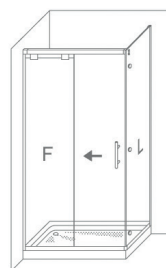

Colonial 2 Puertas + Lateral

CARACTERÍSTICAS

- Vidrio templado Securizado Fijo 8mm/Puerta 6mm.
- Cerco U20 mm. Corrige 1cm. por lado.
- Cruce de Puertas ±5cms.
- Cierre Imantado
- El mecanismo de regulación permite corregir la verticalidad de la puerta.
- Guía inferior con dispositivo de liberación de puertas para facilitar la labor de instalación y limpieza.

Altura Máx. 210cms.
 Ancho Máx. : 220 cms
 Ancho Min. : 130 cms
 Corrige 1+1cms.
 Indicar posición de la Puerta y Lateral (Dcha-Izda)

Apertura Aprox: $\frac{L-12}{2}$

Unión Frente con Lateral

Tirador