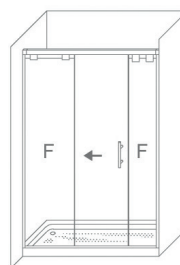

Colonial 3 Puertas

CARACTERÍSTICAS

- Vidrio templado Securitizado Fijo 8mm/Puerta 6mm.
- Cerco U20 mm. Corrige 1cm. por lado.
- Cruce de Puertas ± 5 cms.
- Cierre Imantado
- El mecanismo de regulación permite corregir la verticalidad de la puerta.
- Guía inferior con dispositivo de liberación de puertas para facilitar la labor de instalación y limpieza.

Altura Máx. 210cms.
Ancho Máx. : 210 cms
Ancho Min. : 140 cms
Corrige 1+1cms.

Apertura Aprox. $\frac{L-F_{\text{PEGU}} - 20}{2}$

Soporte Pared

Guía Inferior