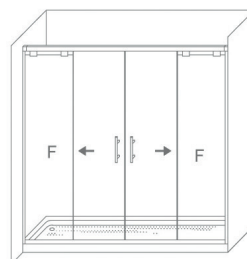

Colonial 4 Puertas

CARACTERÍSTICAS

- Vidrio templado Securitizado Fijo 8mm/Puerta 6mm.
- Cerco U20 mm. Corrige 1cm. por lado.
- Cruce de Puertas ± 5 cms.
- Cierre Imantado
- El mecanismo de regulación permite corregir la verticalidad de la puerta.
- Guía inferior con dispositivo de liberación de puertas para facilitar la labor de instalación y limpieza.

Altura Máx. 210cms.
Ancho Máx. : 220 cms
Ancho Min. : 130 cms
Corrige 1+1cms.

Apertura Aprox: $\frac{L-30}{2}$

Soporte de Vidrio

Rodamiento