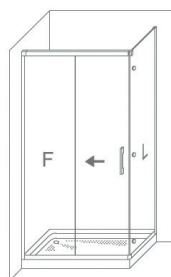

Elba 2 Puertas + Lateral

CARACTERÍSTICAS

- Vidrio templado Securizado Lateral 8mm/Puerta y Fijo 6mm.
- Cerco U20 mm. Corrige 1cm. por lado.
- Cruce de Puerta/Fijo ±5cms.
- Cierre Imantado.
- Rodamiento regulable con sistema antidescarrilamiento.
- Limitador de recorrido regulable sin taladrar con sistema de amortiguador y bloqueo de ruedas.
- Guía inferior con dispositivo de liberación de puertas para facilitar la labor de instalación y limpieza.

Altura Máx. 210cms.
 Ancho Máx. Fijo-Puerta: 110/80 cms
 Ancho Min. Fijo-Puerta: 45+45 cms
 Corrige 1cm. Total.
 Indicar posición de la Puerta (Dcha-Izda)

Apertura Aprox: $\frac{L-10}{2}$

Detalle de Lateral