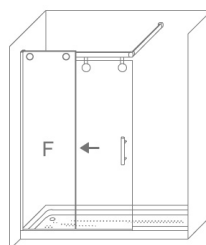

Imperial BC Express

CARACTERÍSTICAS

- Vidrio templado Securizado Fijo 10mm . Puerta 8mm
- Cerco U20 mm. Corrige 1cms.
- Cruce de Puerta/Fijo ± 5 cms.
- Modelo 2P exento de goma magnetica. Cierre oculto
- Rodamientos y limitador de recorrido regulables.
- Guia inferior con dispositivo de liberación de puertas para facilitar la labor de instalación y limpieza.