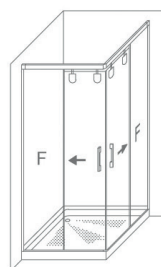

### CARACTERÍSTICAS

- Vidrio Templado Securitizado Lateral 8mm/Fijo y Puertas 6mm.
- Cerco U20 mm. Corrige 1cm. por lado.
- Cruce de Puerta/Fijo ±5cms.
- Cierre Imantado.
- Limitador de recorrido regulable.
- Guía inferior con dispositivo de liberación de puertas para facilitar la labor de instalación y limpieza.

Altura Máx. 210cms.  
 Ancho Máx. Puerta: (P+P ≤ 100)  
 Ancho Máx. Fijo: 110 cms  
 Ancho Min. : 75x75 cms  
 Corrige 1+1cm.  
 Indicar Lados (Dcha-Izda)

Apertura Aprox:  $\frac{L+L+10}{4}$

Vertice

Tirador