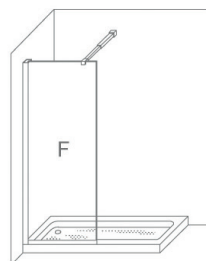

### CARACTERÍSTICAS

- Vidrio templado Securizado 6mm/8mm/10mm.
- Barra estabilizadores autoextensible Serie.
- Cerco U20 mm. Corrige 1 cms

Altura Máx. 220cms.  
 Ancho Máx/Min. : 140/90 cms.  
 Corrige 1 cms.  
 Barra Auto extensible de 70 a 100cms.  
 Indicar Espesor de Vidrio 6/8/10mm  
 Reversible en vidrio transparente.