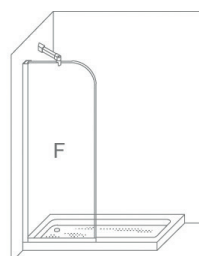

### CARACTERÍSTICAS

- Vidrio templado Securizado 6mm/8mm/10mm.
- Barra estabilizadores 45°
- Cerco U20 mm. Corrije 1cm.

Altura Máx. 220cms.  
 Ancho Máx. : 85 cms.  
 Corrije 1cms.  
 Barra Estabilizadora 45°  
 Para ancho >90cms recomendamos barra a 90°.  
 Aplicar precio de Mod.Riaza.  
 Indicar Espesor de Vidrio 6/8mm  
 Reversible en vidrio transparente.