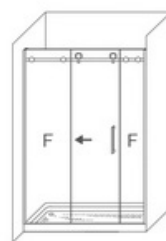

SAINA 3P

Características Técnicas

- Vidrio templado Securizado 8mm.
- Cerco U15 mm. Corrige 1cm. por lado.
- Cruce de Puertas ±5cms.
- Cierre Imantado.
- Rodamiento regulable con sistema antivuelco.
- Limitador de recorrido regulable.
- Guia inferior con dispositivo de liberación de puertas para facilitar la labor de instalación y limpieza.
- El vidrio fijo esta exento de perfilera inferior.

Opciones

- Vidrio Mirastar.
- Vidrio Impresion Digital Multicolor.
- Vidrio Impresion Digital Monocolor.
- Vidrio Mastercarré.
- Vidrio Color .
- Versión Bañera alto 147cms.
- Los plazos de fabricación para opciones son orientativos, incrementando dias sobre los plazos indicados en transparente.

Altura Máx. 205cms.
 Ancho Máx. : 210 cms.
 Ancho Min. : 140 cms.
 Ancho Min. F/P/F: 90+70+50 =210cms
 Corrige 1+1cms.

$$\text{Apertura Aprox: } \frac{L-F-20}{2}$$

Detalle situación de puertas

Detalle rodamiento y limitador de recorrido