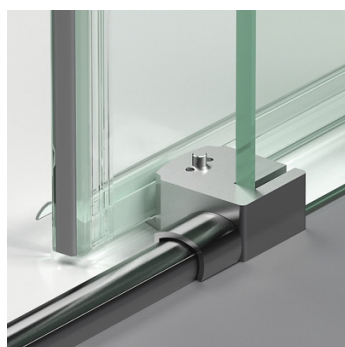

Opciones

- Vidrio Mirastar.
- Vidrio Impresion Digital Multicolor.
- Vidrio Impresion Digital Monocolor.
- Vidrio Mastercarré.
- Vidrio Color .
- Versión Bañera alto 147cms.
- Los plazos de fabricación para opciones son orientativos, incrementando dias sobre los plazos indicados en transparente.

Altura Máx. 205cms.
Ancho Máx. : 220 cms.
Ancho Min. : 130 cms.
Corrige 1+1cms.

Apertura Aprox: $\frac{L-30}{2}$

Detalle guia inferior de estanqueidad con dispositivo de liberación de puertas para la limpieza y conservación