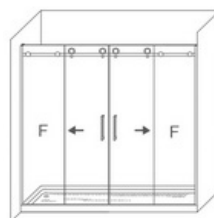

SAINA 4P

Características Técnicas

- Vidrio templado Securizado 8mm.
- Cerco U15 mm. Corrige 1cm. por lado.
- Cruce de Puertas ± 5 cms.
- Cierre Imantado.
- Rodamiento regulable con sistema antivuelco.
- Limitador de recorrido regulable.
- Guia inferior con dispositivo de liberación de puertas para facilitar la labor de instalación y limpieza.
- El vidrio fijo esta exento de perfilera inferior.

Opciones

- Vidrio Mirastar.
- Vidrio Impresion Digital Multicolor.
- Vidrio Impresion Digital Monocolor.
- Vidrio Mastercarré.
- Vidrio Color .
- Versión Bañera alto 147cms.
- Los plazos de fabricación para opciones son orientativos, incrementando dias sobre los plazos indicados en transparente.

Altura Máx. 205cms.
Ancho Máx. : 220 cms.
Ancho Min. : 130 cms.
Corrige 1+1cms.

Apertura Aprox: $\frac{L-30}{2}$

Detalle guia inferior de estanqueidad con dispositivo de liberación de puertas para la limpieza y conservación