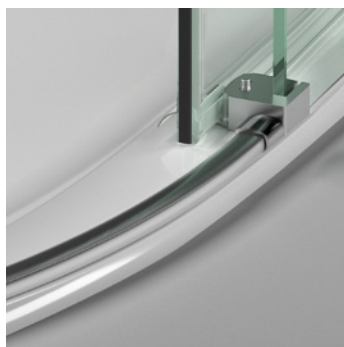

VENECIA Curva

Características Técnicas

- Cercos U30 ensamblados, expanden hasta 4 cm. sin aumentar tamaño del cerco vertical.
- No precisa taladros para su instalación.
- Reduce el tiempo de instalación.
- Cercos verticales alineados con la línea exterior del plato.
- En platos a ras de suelo cubre con total precisión la junta de plato y suelo.
- Los cercos alineados cubren las juntas de azulejos en paredes con diferentes tipos de material.
- Doble rodamiento regulable con las puertas colgadas.
- Incorpora liberación de puertas para fácil limpieza y conservación.
- El vidrio fijo esta exento de perfilera inferior.

***Nota: Los productos Express son standard y no admiten variación.**

Detalle guía inferior de estanqueidad con dispositivo de liberación de puertas para la limpieza y conservación

Detalle tirador