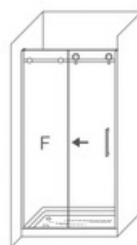

## SAINA 2P

### Características Técnicas

- Vidrio templado Securizado 8mm.
- Cerco U15 mm. Corrige 1cm. por lado.
- Cruce de Puertas ±5cms.
- Cierre Imantado.
- Rodamiento regulable con sistema antivuelco.
- Limitador de recorrido regulable.
- Guia inferior con dispositivo de liberación de puertas para facilitar la labor de instalación y limpieza.
- El vidrio fijo esta exento de perfilera inferior.

Altura Máx. 205cms.  
 Ancho Máx. Fijo-Puerta: 110/80 cms  
 Ancho Min. Fijo-Puerta: 45+45 cms  
 Corrige 1cm. Total.  
 Indicar posición de la Puerta  
 (Dcha-Izda)

$$\text{Apertura Aprox: } \frac{L-12}{2}$$