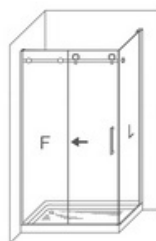

SAINA 2P+L

Características Técnicas

- Vidrio templado Securitizado 8mm.
- Cerco U15 mm. Corrige 1cm. por lado.
- Cruce de Puertas ±5cms.
- Cierre Imantado.
- Rodamiento regulable con sistema antivuelco.
- Limitador de recorrido regulable.
- Guía inferior con dispositivo de liberación de puertas para facilitar la labor de instalación y limpieza.
- El vidrio fijo esta exento de perfilera inferior.

Altura Máx. 205cms.
 Ancho Máx. Fijo-Puerta: 100/80 cms
 Ancho Min. Fijo-Puerta: 45+45 cms
 Corrige 1+1cm.
 Indicar posición de la Puerta
 (Dcha-Izda)

$$\text{Apertura Aprox: } \frac{L-12}{2}$$

Detalle tirador