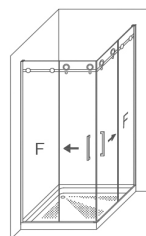

SAINA Angular

Características Técnicas

- Vidrio templado Securitizado Fijo 8mm. Puerta 6mm.
- Cerco U15 mm. Corrige 1cm. por lado.
- Cruce de Puertas ± 5 cms.
- Cierre Imantado.
- Rodamiento regulable con sistema antivuelco.
- Limitador de recorrido regulable.
- Guia inferior con dispositivo de liberación de puertas para facilitar la labor de instalación y limpieza.
- El vidrio fijo esta exento de perfilera inferior.

Opciones

- Vidrio Mirastar.
- Vidrio Impresion Digital Multicolor.
- Vidrio Impresion Digital Monocolor.
- Vidrio Mastercarré.
- Vidrio Color .
- Versión Bañera alto 147cms.
- Los plazos de fabricación para opciones son orientativos, incrementando dias sobre los plazos indicados en transparente.

Altura Máx. 205cms.
 Ancho Máx. Puerta: (P+P \leq 100)
 Ancho Máx. Fijo: 110 cms
 Ancho Min. : 75x75 cms
 Corrige 1+1cm.
 Indicar Lados (Dcha-Izda)

$$\text{Apertura Aprox: } \frac{L+L+15}{4}$$

Detalle cerco vertical