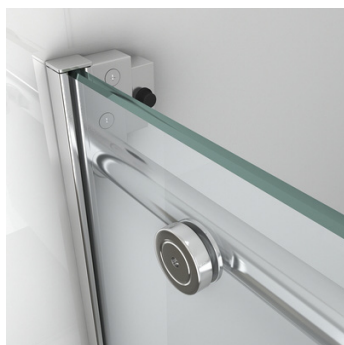

Opciones

- Vidrio Mirastar.
- Vidrio Impresion Digital Multicolor.
- Vidrio Impresion Digital Monocolor.
- Vidrio Mastercarré.
- Vidrio Color.
- Versión Bañera alto 147cms
- Los plazos de fabricación para opciones son orientativos, incrementando días sobre los plazos indicados en transparente.

Altura Máx.: 205cms.
Ancho Máx.: 220 cms
Ancho Min. : 130 cms
Corrige 1+1cm.

$$\text{Apertura Aprox: } \frac{L-30}{2}$$

Detalle cerco vertical