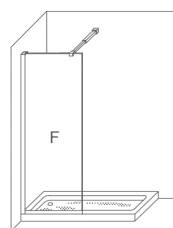

RIOJA

Características Técnicas

- Vidrio templado Securitizado 8/10mm.
- Cerco U20 mm. Corrije 1cm.
- Perfil vertical reforzado con pliego interior para garantizar estabilidad del vidrio y la junta del sellado.
- Barra estabilizadora autoextensible de 62cms a 92cms.

Altura Máx. 220cms.
Ancho Máx/Min.: 120/90 cms.
Corrije 1cms.
Barra Auto extensible de 62 a 92cms.
Indicar Espesor de Vidrio 8/10mm
Reversible en vidrio transparente.

Detalle barra extensible

Detalle vidrio sin perfil inferior