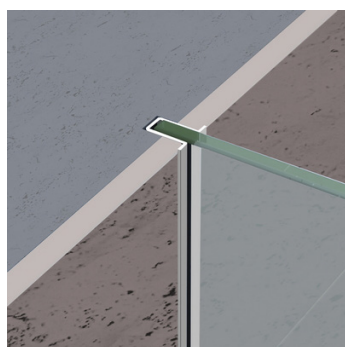

RIOJA PLUS

Características Técnicas

- Vidrio templado Securizado 8/10mm.
- Cerco U20 mm. Corrije 1cm.
- Perfil vertical empotrado.
- Barra estabilizadora autoextensible de 62cms a 92cms.

Opciones

- Vidrio Mirastar.
- Vidrio Impresion Digital Multicolor.
- Vidrio Impresion Digital Monocolor.
- Vidrio Mastercarré.
- Vidrio Color.
- Los plazos de fabricación para opciones son orientativos, incrementando días sobre los plazos indicados en transparente.

Altura Máx. 220cms.
Ancho Máx/Min.: 120/90 cms.
Corrije 1cms.
Barra Auto extensible de 62 a 92cms.
Indicar Espesor de Vidrio 8/10mm
Reversible en vidrio transparente.

Detalle perfil empotrado

Detalle vidrio sin perfil inferior

Detalle perfil empotrado de 10mm

Detalle perfil empotrado de 8mm