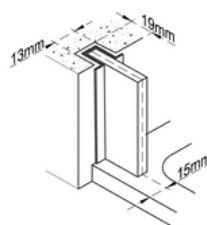

RIOJA PLUS

Características Técnicas

- Vidrio templado Securizado 8/10mm.
- Cerco U20 mm. Corrije 1cm.
- Perfil vertical empotrado.
- Barra estabilizadora autoextensible de 62cms a 92cms.

Opciones

- Vidrio Mirastar.
- Vidrio Impresion Digital Multicolor.
- Vidrio Impresion Digital Monocolor.
- Vidrio Mastercarré.
- Vidrio Color.
- Los plazos de fabricación para opciones son orientativos, incrementando días sobre los plazos indicados en transparente.

Altura Máx. 220cms.
Ancho Máx/Min.: 120/90 cms.
Corrije 1cms.
Barra Auto extensible de 62 a 92cms.
Indicar Espesor de Vidrio 8/10mm
Reversible en vidrio transparente.

Detalle perfil empotrado

Detalle vidrio sin perfil inferior

Detalle perfil empotrado de 10mm

Detalle perfil empotrado de 8mm