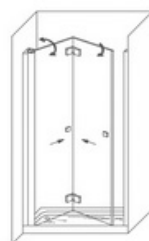

PALAU 2P

Características Técnicas

- Vidrio templado Securizado Puerta 6mm.
- Cerco de 25 mm. Expande 1cm. por lado.
- Apertura interior y exterior.
- Sistema de elevación y retención de puertas.
- Junquillo de estanqueidad de 7mm de alto.
- El modelo Palau vá exento de cerco superior y las puertas se alinean manualmente.
- Bisagra con mecanismo de elevación y retención.

Altura Máx. 200cms.
 Ancho Máx: 90cms.
 Ancho Min.: 65 cms.
 Expande 1+1 cms.
 Indicar posición (Dcha-Izda)
 Apertura Exterior-Interior
 Puertas sin cerco superior
 y se alinean manualmente.
 Apertura Aprox: L-10

Detalle eje de giro pared

Detalle bisagra