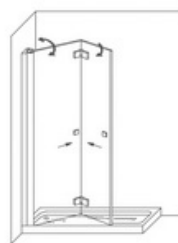

### Características Técnicas

- Vidrio templado Securizado Puerta 6mm.
- Cerco de 25 mm. Expande 1cm.
- Apertura interior y exterior.
- Sistema de elevación y retención de puertas.
- Junquillo de estanqueidad de 7mm de alto.
- El modelo Palau va exento de cerco superior y las puertas se alinean manualmente.
- Bisagra con mecanismo de elevación y retención.

Altura Máx. 200cms.  
 Ancho Máx. 100cms.  
 Ancho Min.: 65cms.  
 Expande 1cms.  
 Indicar posición (Dcha-Izda)  
 Apertura Exterior-Interior  
 Puertas sin cerco superior  
 y se alinean manualmente.

Detalle eje de giro pared

Detalle bisagra