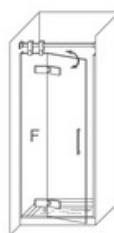

SELECTA Articulada

Características Técnicas

- Vidrio templado Securizado 8mm.
- Cerco Vertical de 25mm. Expande 1cm. por lado.
- Apertura Interior y Exterior con retención de 0 a 90°.
- Junquillo de estanqueidad de 10mm de ancho x 7mm de alto.

Altura Máx. 220cms.
 Ancho Máx. de Fijo: 100cms.
 Ancho Máx. de Puerta: 80cms.
 Ancho Min. Fijo+Puerta: 80cms.
 Expande 1+1cms.
 Indicar Posición de la
 puerta (Izda-Dcha)

Apertura Aprox: L-F-9

Detalle barra superior y bisagra