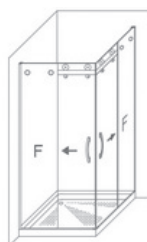

ZAFIRA Angular

Características Técnicas

- Vidrio templado Securizado Fijo 8mm. Puerta 6mm.
- Cerco U20 mm. Corrige 1cm. por lado.
- Cruce de Puertas ± 5 cms.
- Cierre Imantado.
- El mecanismo de regulación permite corregir la verticalidad de la puerta.
- Barra superior de acero Inoxidable AISI 304.
- Limitador de recorrido regulable.
- Rodamiento de Acero Inoxidable ASI 316 con sistema antivuelco.
- Guia inferior con dispositivo de liberación de puertas para facilitar la labor de instalación y limpieza.
- El vidrio fijo esta exento de perfilera inferior.

Altura Máx. 205cms.
 Ancho Máx. Puerta: (P+P \leq 100)
 Ancho Máx. Fijo: 110 cms
 Ancho Min. : 75x75 cms
 Corrige 1+1cm.
 Indicar Lados (Dcha-Izda)

$$\text{Apertura Aprox: } \frac{L+L+10}{4}$$

Detalle guia inferior de estanqueidad con dispositivo de liberación de puertas para la limpieza y conservación