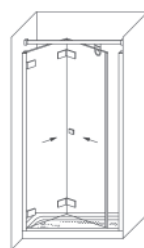

REUS 2P

Características Técnicas

- Vidrio templado Securizado Fijo 8mm. Puerta 6mm.
- Cerco de 25 mm. Expande 1cm. por lado.
- Apertura interior.
- Sistema de elevación y retención de puertas.
- Junquillo de estanqueidad de 7mm de alto.
- El modelo Reus incorpora cerco superior para el guiado y alineación de las puertas.
- Rodamiento regulable con bloqueo de antidescarrilamiento.
- Bisagra con mecanismo de elevación y retención.

Altura Máx. 200cms.
 Ancho Máx./Min : 100/70 cms
 Ancho Máx. Puerta : 50cms
 Expande 1+1cms.
 Indicar lado de sujeción.
 Aconsejamos Apertura en la zona de los Grifos.

Apertura Aprox: L-10

Detalle bisagra pared