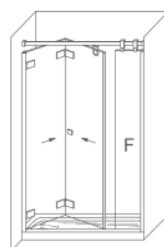

### Características Técnicas

- Vidrio templado Securizado Fijo 8mm. Puerta 6mm.
- Cerco de 25 mm. Expande 1cm. por lado.
- Apertura interior.
- Sistema de elevación y retención de puertas.
- Junquillo de estanqueidad de 7mm de alto.
- El modelo Reus incorpora cerco superior para el guiado y alineación de las puertas.
- Rodamiento regulable con bloqueo de antidescarrilamiento.
- Bisagra con mecanismo de elevación y retención.

Altura Máx. 200cms.  
Ancho Máx.: 170 cms  
Ancho Máx. Puerta: 50 cms  
Expande 1+1 cms.  
Indicar posición del Fijo (Dcha-Izda)

Apertura Aprox: L-F-10

Detalle bisagra pared

Detalle perfil superior