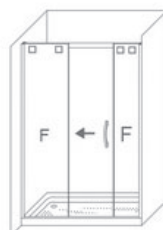

### Características Técnicas

- Vidrio templado Securizado Fijo 8mm. Puerta 6mm.
- Cerco U20 mm. Corrige 1cm. por lado.
- Cruce de Puertas  $\pm 5$ cms.
- Limitador de recorrido regulable.
- Guia inferior con dispositivo de liberación de puertas para facilitar la labor de instalación y limpieza.
- El vidrio fijo esta exento de perfileria inferior.

Altura Máx. 205cms.  
 Ancho Máx.: 210 cms  
 Ancho Min.: 140cms  
 Ancho Máx. Fijo/Pta/Fijo: 90+70+50=210cms  
 Corrige 1+1cm

Apertura Aprox: L-F-F-7

Detalle cerco superior

Detalle soporte vidrio