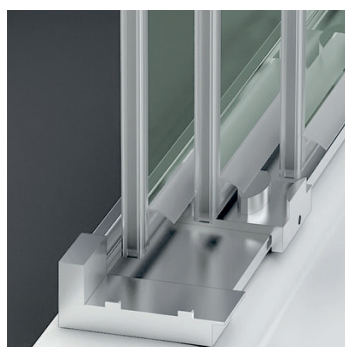

GINEBRA 3P

Características Técnicas

- Vidrio templado Securizado Puerta 6mm.
- Cerco 22 mm. Corrige 1cm. por lado.
- Cerco Inferior mini. (26mm) 3P
- Cruce de Puertas (modelo 3P) ± 1cm.
- Cierre Imantado.
- Rodamiento regulable.
- Puertas móviles en ambos sentidos.

Opciones

- Vidrio Mirastar.
- Vidrio Impresión Digital Multicolor.
- Vidrio Impresión Digital Monocolor.
- Vidrio Mastercarré.
- Vidrio Color.
- Versión Bañera alto 147cms
- Perfilera blanca. Se combina con accesorios cromo.
- Los plazos de fabricación para opciones son orientativos, incrementando días sobre los plazos indicados en transparente.

Altura Máx. 200cms.
Ancho Máx./Min: 160/95 cms
Corrige 1+1cm.
La puerta exterior marca el sentido de apertura, indicar lado de los grifos.

$$\text{Apertura Aprox: } \frac{L-17}{3} \times 2$$

Detalle cerco inferior
Vista interior

Detalle cerco superior
Vista exterior