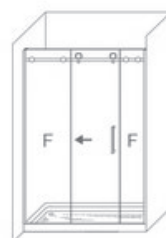

SAINA 3P

Características Técnicas

- Vidrio templado Securizado 8mm.
- Cerco U15 mm. Corrige 1cm. por lado.
- Cruce de Puertas ± 5 cms.
- Rodamiento regulable con sistema antivuelco.
- Limitador de recorrido regulable.
- Guía inferior con dispositivo de liberación de puertas para facilitar la labor de instalación y limpieza.
- El vidrio fijo esta exento de perfilera inferior.

Opciones

- Vidrio Mirastar.
- Vidrio Impresion Digital Multicolor.
- Vidrio Impresion Digital Monocolor.
- Vidrio Mastercarré.
- Vidrio Color .
- Versión Bañera alto 147cms.
- Los plazos de fabricación para opciones son orientativos, incrementando días sobre los plazos indicados en transparente.

Altura Máx. 205cms.
 Ancho Máx. : 210 cms.
 Ancho Min. : 140 cms.
 Ancho Min. F/P/F: 90+70+50 =210cms
 Corrige 1+1cms.

Apertura Aprox: L-F-F-7

Detalle situación de puertas

Detalle rodamiento y limitador de recorrido