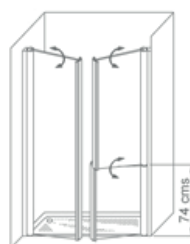

### Características Técnicas

- Vidrio templado Securizado 6mm.
- Cerco de 25 mm. Expande 1cm. por lado.
- Apertura Interior y Exterior (90°+90°).
- Dispositivo de elevación y de retención de 0° y 90°.

### Opciones

- Vidrio Mastercarré.
- Vidrio Color.
- Perfilera blanca
- Los plazos de fabricación para opciones son orientativos, incrementando días sobre los plazos indicados en transparente.

Altura Máx. 195cms.  
 Altura de puerta inferior: 74 cms.  
 Ancho Máx.Pta partida : 70/2 cms.  
 Ancho Máx.Pta: 70 cms  
 Expande 1+1 cms.

Apertura Aprox: L-12

Detalle división de puertas

Detalle eje de giro