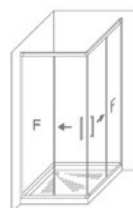

### Características Técnicas

- Vidrio templado Securizado Fijo/Puerta 6mm.
- Cerco U25 mm. Corrige 1cm. por lado.
- Cruce de Puertas  $\pm 5$ cms.
- Limitador de recorrido regulable.
- Rodamiento regulable con sistema antivuelco.
- El mecanismo de regulación permite corregir la verticalidad de la puerta.
- Guia inferior con dispositivo de liberación de puertas para facilitar la labor de instalación y limpieza.
- Cercos alineados con la línea exterior del plato.
- El vidrio fijo esta exento de perfilera inferior.

Altura Máx. 205cms.  
 Ancho Máx. Puerta: (P+P  $\leq$  100)  
 Ancho Máx. Fijo: 120 cms  
 Ancho Min. : 75x75 cms  
 Corrige 1+1cm.  
 Indicar Lados (Dcha-Izda)

Apertura Aprox:  $\frac{L+L+10}{2}$

Detalle esquinero inferior