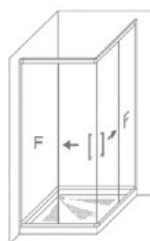

### Características Técnicas

- Vidrio templado Securizado 8mm,
- Cerco U25 mm. Corrige 1cm. por lado.
- Cruce de Puertas  $\pm 5$ cms.
- Limitador de recorrido regulable
- El mecanismo de regulación permite corregir la verticalidad de la puerta.
- Guia inferior con dispositivo de liberación de puertas para facilitar la labor de instalación y limpieza.
- El vidrio fijo esta exento de perfilera inferior.

### Opciones

- Posibilidad de perfilera negra.
- Vidrio Impresion Digital Multicolor.
- Vidrio Impresion Digital Monocolor.
- Vidrio Mastercarré.
- Vidrio Color.
- Perfilera negra
- Versión Bañera alto 147cms
- Los plazos de fabricación para opciones son orientativos, incrementando días sobre los plazos indicados en transparente.

Altura Máx.: 205cms.  
 Ancho Máx. Puerta: (P+P  $\leq$  100)  
 Ancho Máx. Fijo: 120 cms  
 Ancho Min. : 75x75 cms  
 Corrige 1+1cm.  
 Indicar Lados (Dcha-Izda)

$$\text{Apertura Aprox: } \frac{L+L+10}{4}$$