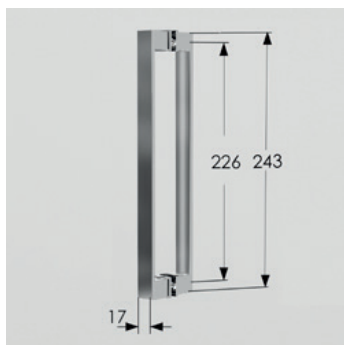

### Características Técnicas

- Vidrio templado Securizado Puerta 6mm.
- Cerco 22 mm. Corrige 1cm. por lado.
- Cerco Inferior mini. (20mm) 2P
- Cruce de Puertas (modelo 2P) ±5cms.
- Cierre Imantado.
- Rodamiento regulable.
- Puertas móviles en ambos sentidos.

### Opciones

- Vidrio Mirastar.
- Vidrio Impresión Digital Multicolor.
- Vidrio Impresión Digital Monocolor.
- Vidrio Mastercarré.
- Vidrio Color.
- Versión Bañera alto 147cms
- Los plazos de fabricación para opciones son orientativos, incrementando días sobre los plazos indicados en transparente.

Altura Máx. 205cms.  
Ancho Máx./Min: 160/95 cms  
Corrige 1+1cm.  
La puerta exterior marca el sentido de apertura, indicar lado de los grifos.

$$\text{Apertura Aprox: } \frac{L-21}{2}$$

Detalle tirador

Detalle cerco inferior  
Vista interior