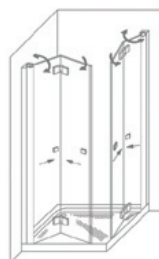

PALAU ANGULAR 4P

Características Técnicas

- Vidrio templado Securizado 6mm.
- Cerco de 25 mm. Expande 1 cm. por lado.
- Apertura interior y exterior.
- Sistema de elevación y retención de puertas.
- Junquillo de estanqueidad de 7mm de alto.
- El modelo Palau va exento de cerco superior y las puertas se alinean manualmente.
- Bisagra con mecanismo de elevación y retención.

Altura Máx. 200cms.
 Ancho Máx.: 90 x 90 cms.
 Ancho Min.: 65 x 65 cms.
 Corrije 1+1 cms.
 Indicar lados (Dcha-Izda)
 Apertura Exterior-Interior
 Puertas sin cerco superior
 y se alinean manualmente.

Pomo