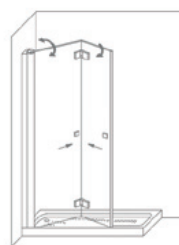

PALAU SPORT

Características Técnicas

- Vidrio templado Securitizado Puerta 6mm.
- Cerco de 25 mm. Expande 1cm.
- Apertura interior y exterior.
- Sistema de elevación y retención de puertas.
- Junquillo de estanqueidad de 7mm de alto.
- El modelo Palau va exento de cerco superior y las puertas se alinean manualmente.
- Bisagra con mecanismo de elevación y retención.

Altura Máx. 200cms.
Ancho Máx. 90cms.
Ancho Min.: 65cms.
Expande 1cms.
Indicar posición (Dcha-Izda)
Apertura Exterior-Interior
Puertas sin cerco superior
y se alinean manualmente.

Detalle eje de giro pared