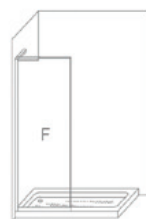

RIAZA BE

Características Técnicas

- Vidrio templado Securizado 6mm/8mm.
- Cerco de U20 mm. Corrige 1cm.
- Nueva sujeción en escuadra.

Opciones

- Vidrio Mirastar (Solo Vid. 6mm).
- Vidrio Impresion Digital Multicolor.
- Vidrio Impresion Digital Monocolor.
- Vidrio Mastercarré.
- Vidrio Color.
- Versión Bañera alto 147cms
- Perfilera negra, blanca, blanca mate, inox grata.
- Perfilera inox grata combinada con accesorios en cromo.
- Toallero opcional
- Los plazos de fabricación para opciones son orientativos, incrementando días sobre los plazos indicados en transparente.

Altura Máx. 205cms.
Ancho Máx/Min.: 100 cms.
Corrige 1cms.
Indicar Espesor de Vidrio 6/8mm.
Reversible en vidrio transparente.

Detalle sujeción escuadra

Detalle vidrio sin perfil inferior