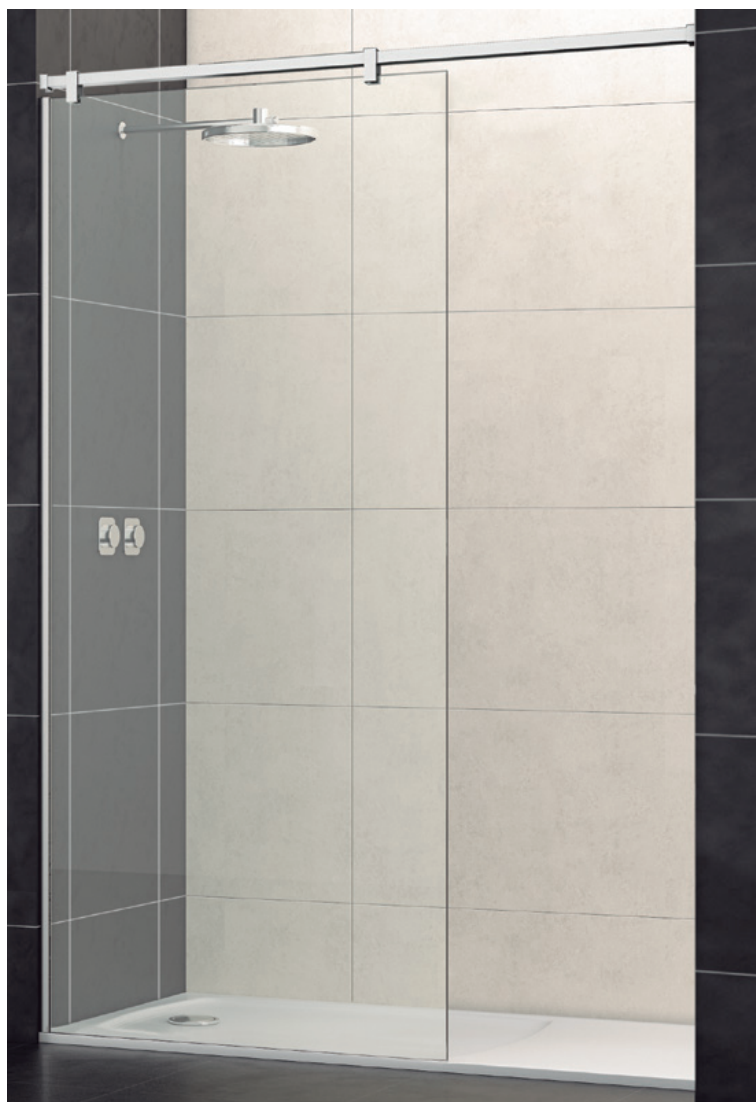

RIOJA BH

Características Técnicas

- Vidrio templado Securitizado 8/10mm.
- Cerco U15 mm. Corrije 1cm.
- Perfil vertical reforzado con pliego interior para garantizar estabilidad del vidrio y la junta del sellado.
- Barra estabilizadora autoextensible de 60cms a 100cms.

Opciones

- Vidrio Impresion Digital Multicolor.
- Vidrio Impresion Digital Monocolor.
- Vidrio Mastercarré.
- Vidrio Color.
- Toallero opcional.
- Los plazos de fabricación para opciones son orientativos, incrementando días sobre los plazos indicados en transparente.

Altura Máx. 220cms.
Ancho Máx/Min.: 140/80 cms.
Corrije 1cms.
Indicar medida total para longitud de barra.
Indicar Espesor de Vidrio 8/10mm
Reversible en vidrio transparente.

Detalle soporte de barra 180°

Detalle vidrio sin perfil inferior