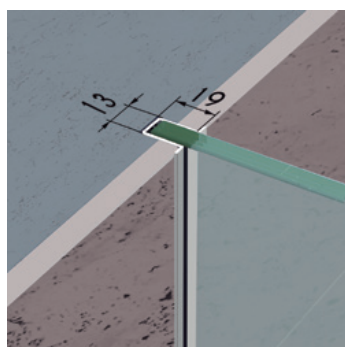

RIOJA PLUS (perfil empotrado a pared)

Características Técnicas

- Vidrio templado Securizado 8/10mm.
- Cerco U20 mm. Corrije 1cm.
- Perfil vertical vertical empotrado.
- Barra estabilizadora autoextensible de 60cms a 100cms.

Opciones

- Vidrio Impresion Digital Multicolor.
- Vidrio Impresion Digital Monocolor.
- Vidrio Mastercarré.
- Vidrio Color.
- Toallero opcional.
- Posibilidad de barra a techo.
- Los plazos de fabricación para opciones son orientativos, incrementando días sobre los plazos indicados en transparente.

Altura Máx. 220+1 cms.
Ancho Máx/Min.: 140/90 cms.
Corrije 1cms.
Indicar Espesor de Vidrio 8/10mm
Barra extensible de 60 a 100 cms.
Reversible en vidrio transparente.

Detalle perfil empotrado a pared

Detalle vidrio sin perfil inferior