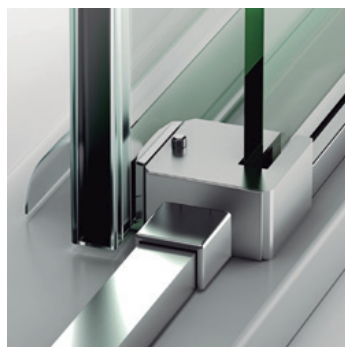

SAINA 4P

Características Técnicas

- Vidrio templado Securizado 8mm.
- Cerco U15 mm. Corrige 1cm. por lado.
- Cruce de Puertas ± 5 cms.
- Cierre Imantado.
- Rodamiento regulable con sistema antivuelco.
- Limitador de recorrido regulable.
- Guia inferior con dispositivo de liberación de puertas para facilitar la labor de instalación y limpieza.
- El vidrio fijo esta exento de perfilera inferior.

Opciones

- Vidrio Impresion Digital Multicolor.
- Vidrio Impresion Digital Monocolor.
- Vidrio Mastercarré.
- Vidrio Color .
- Versión Bañera alto 147cms.
- Los plazos de fabricación para opciones son orientativos, incrementando días sobre los plazos indicados en transparente.

Altura Máx. 205cms.
Ancho Máx. : 220 cms.
Ancho Min. : 130 cms.
Corrige 1+1cms.

Apertura Aprox: $\frac{L-30}{2}$

Detalle guia inferior de estanqueidad con dispositivo de liberación de puertas para la limpieza y conservación