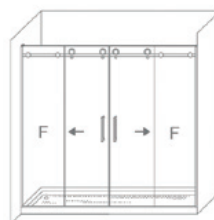

SAINA 4P

Características Técnicas

- Vidrio templado Securizado 8mm.
- Cerco U15 mm. Corrige 1cm. por lado.
- Cruce de Puertas ± 5 cms.
- Cierre Imantado.
- Rodamiento regulable con sistema antivuelco.
- Limitador de recorrido regulable.
- Guia inferior con dispositivo de liberación de puertas para facilitar la labor de instalación y limpieza.
- El vidrio fijo esta exento de perfilera inferior.

Opciones

- Vidrio Impresion Digital Multicolor.
- Vidrio Impresion Digital Monocolor.
- Vidrio Mastercarré.
- Vidrio Color .
- Versión Bañera alto 147cms.
- Los plazos de fabricación para opciones son orientativos, incrementando días sobre los plazos indicados en transparente.

Altura Máx. 205cms.
Ancho Máx. : 220 cms.
Ancho Min. : 130 cms.
Corrige 1+1cms.

Apertura Aprox: $\frac{L-30}{2}$

Detalle guia inferior de estanqueidad con dispositivo de liberación de puertas para la limpieza y conservación